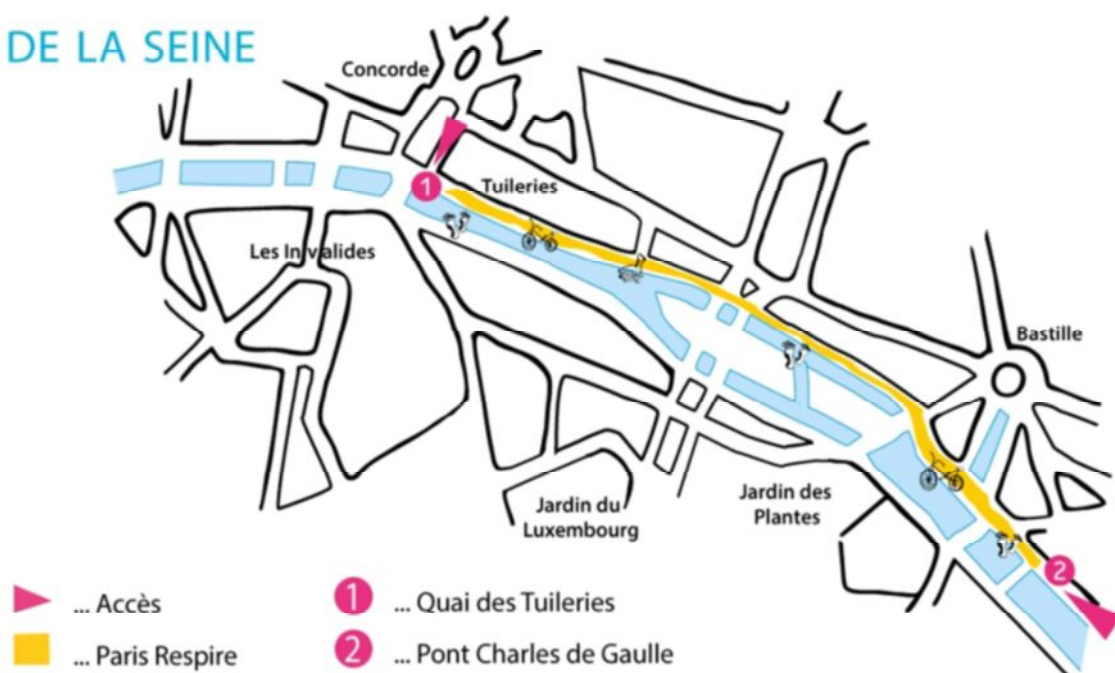

Promeneurs, cyclistes et rollers, bénéficiez des voies fermées à la circulation automobile tous les dimanches et jours fériés dans les quartiers suivants :

UN BON PLAN À PARIS

LES BERGES DE LA SEINE

PIÉTONS,
VÉLOS,
ROLLERS,
BALADEZ-VOUS
LES DIMANCHES
ET JOURS FÉRIÉS
DE 9 H À 17 H.

MONTMARTRE